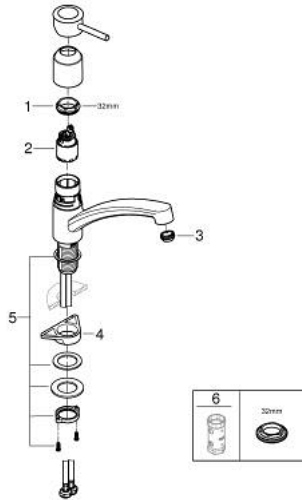

30 575 000 BAUCLASSIC EINHAND-SPÜLTISCHBATTERIE, 1/2"

PRODUKTBESCHREIBUNG

- Farbe: chrom
- flacher Auslauf
- Einlochmontage
- GROHE Long-Life Oberfläche
- GROHE Long-Life 35 mm Keramikkartusche
- getrennte innenliegende Wasserwege - kein Kontakt mit Blei oder Nickel innerhalb der Armatur
- schwenkbarer Rohauslauf
- Schwenkbereich 140°
- Mousseur mit Münzschlitz für werkzeugfreien Austausch
- flexible Anschlussschläuche
- Befestigungsset aus Metall

30 575 000 BAUCLASSIC EINHAND-SPÜLTISCHBATTERIE, 1/2"

ERSATZTEILE, Oktober 2023 – jetzt

- 1: Schraubring (Bestell-Nr. 46815000)
- 2: Kartusche (Bestell-Nr. 46374000)
- 3: Strahlregler (Bestell-Nr. 48265000)
- 4: Stabilisierungsplatte (Bestell-Nr. 05334000)
- 5: Schaftbefestigung (Bestell-Nr. 48384000)
- 6: Steckschlüssel (Bestell-Nr. 19332000)*