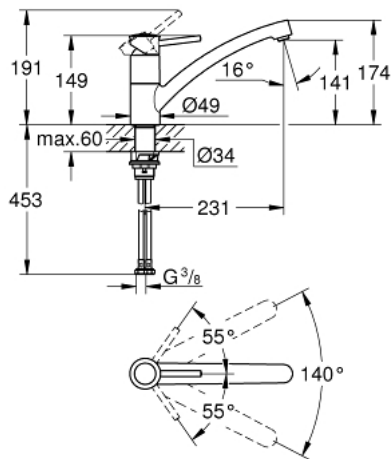

30 575 000 BAUCLASSIC EINHAND-SPÜLTISCHBATTERIE, 1/2"

PRODUKTBESCHREIBUNG

- Farbe: chrom
- flacher Auslauf
- Einlochmontage
- GROHE Long-Life Oberfläche
- GROHE Long-Life 35 mm Keramikkartusche
- getrennte innenliegende Wasserwege - kein Kontakt mit Blei oder Nickel innerhalb der Armatur
- schwenkbarer Rohauslauf
- Schwenkbereich 140°
- Mousseur mit Münzschlitz für werkzeugfreien Austausch
- flexible Anschlussschläuche
- Befestigungsset aus Metall

30 575 000 BAUCLASSIC EINHAND-SPÜLTISCHBATTERIE, 1/2"

ERSATZTEILE, Oktober 2023 – jetzt

- 1: Schraubring (Bestell-Nr. 46815000)
- 2: Kartusche (Bestell-Nr. 46374000)
- 3: Strahlregler (Bestell-Nr. 48265000)
- 4: Stabilisierungsplatte (Bestell-Nr. 05334000)
- 5: Schaftbefestigung (Bestell-Nr. 48384000)
- 6: Steckschlüssel (Bestell-Nr. 19332000)*