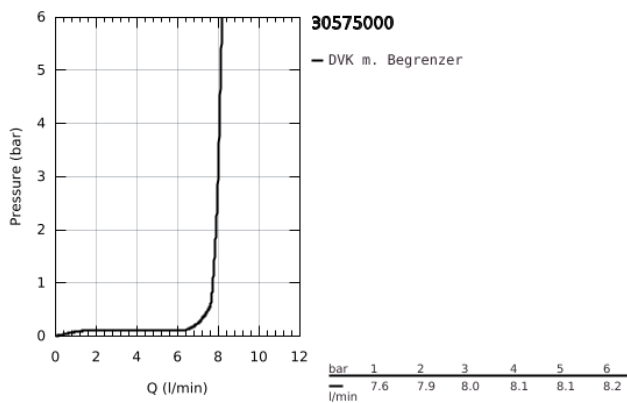

30 575 000 BAUCLASSIC EINHAND-SPÜLTISCHBATTERIE, 1/2"

PRODUKTBESCHREIBUNG

- Farbe: chrom
- flacher Auslauf
- Einlochmontage
- GROHE Long-Life Oberfläche
- GROHE Long-Life 35 mm Keramikkartusche
- getrennte innenliegende Wasserwege - kein Kontakt mit Blei oder Nickel innerhalb der Armatur
- schwenkbarer Rohauslauf
- Schwenkbereich 140°
- Mousseur mit Münzschlitz für werkzeugfreien Austausch
- flexible Anschlussschläuche
- Befestigungsset aus Metall

30 575 000 BAUCLASSIC EINHAND-SPÜLTISCHBATTERIE, 1/2"

ERSATZTEILE, Oktober 2023 – jetzt

- 1: Schraubring (Bestell-Nr. 46815000)
- 2: Kartusche (Bestell-Nr. 46374000)
- 3: Strahlregler (Bestell-Nr. 48265000)
- 4: Stabilisierungsplatte (Bestell-Nr. 05334000)
- 5: Schaftbefestigung (Bestell-Nr. 48384000)
- 6: Steckschlüssel (Bestell-Nr. 19332000)*